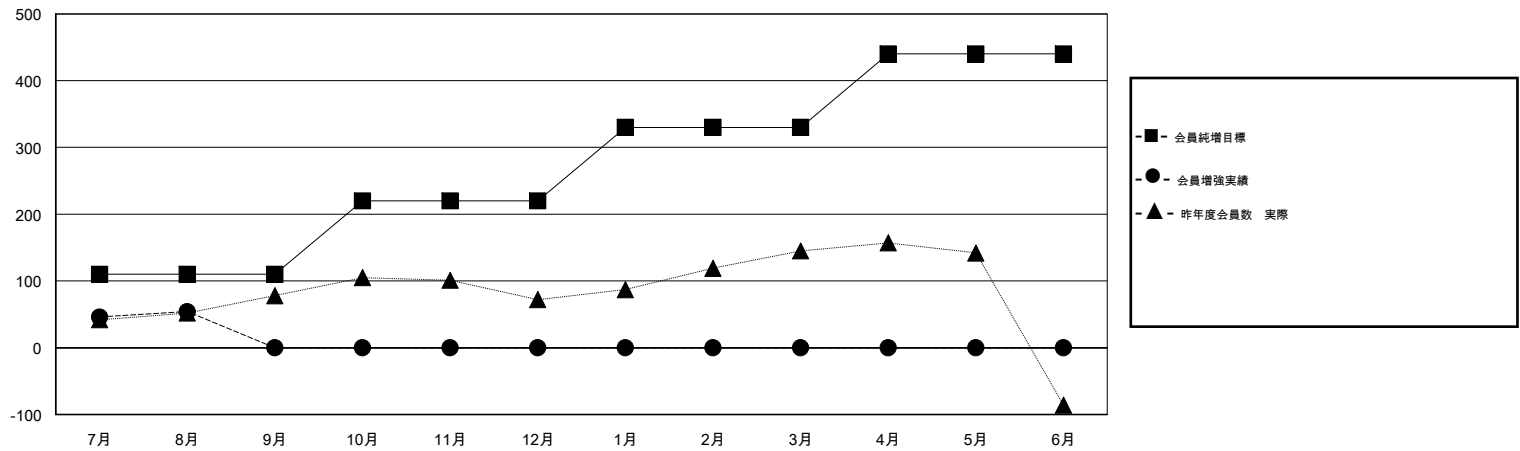

# MONTHLY MEMBERSHIP PROGRESS REPORT

District 334 B

Results as of: 8/31/2019

GMT:

地域 JAPAN

GMT会則地域

クラブ				名			
結果: 2019-2020				結果: 2019-2020			
四半期	新クラブ目標	新クラブ	解散クラブ	四半期	会員純増目標	会員増強実績	退会者(転籍を含む) 実際
7月/8月/9月	0	0	0	7月/8月/9月	110	90	33
10月/11月/12月	0	0	0	10月/11月/12月	110	0	0
1月/2月/3月	0	0	0	1月/2月/3月	110	0	0
4月/5月/6月	1	0	0	4月/5月/6月	110	0	0

新クラブ目標及び実績累計

会員目標及び実績累計

解散クラブ: 0	39 CLUBS OF 78 一名以上の新会員を登録	男女別
退会者	<a href="#">会員累計データを見るには、ここをクリック</a>	男性 3,105 (71.07%)
物故会員 3		女性 1,264 (28.93%)
クラブ解散 0		世帯主/家族会員合計 2,490
その他 30		国際会費半額の家族会員 1,385
合計 33		